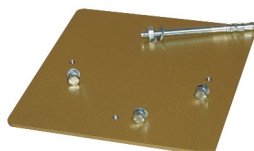

Akcesoria dla modeli: Mini i Mikro

Mocowanie naścienne

Element umożliwiający montaż ofiaromatu na elementach stałych, takich jak ściany, meble i innych.

Cokół

Element umożliwia instalację ofiaromatu w dowolnym miejscu na wysokości 0,9 m. Wymaga zastosowania jednej z poniższych podstaw.

Podstawa cokołu wolnostojącego

Element umożliwia instalację ofiaromatu w dowolnym miejscu.

Wymiary podstawy: 0,50 x 0,50 m

Wysokość ofiaromatu z cokołem: 0,97, lub 1,05 m

Podstawa cokołu mocowanego do podłoża